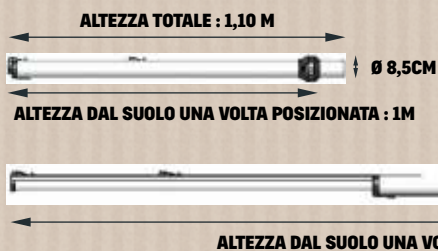

Foto non contrattuali

IL PRODOTTO NEL DETTAGLIO

- ➔ SISTEMA DI AGGANCIAMENTO AL TERRENO
- ➔ FUNZIONE TELESCOPICA
- ➔ ADATTO A TUTTI I TIPI DI TERRENO PIANO O IN PENDENZA
- ➔ REGOLAZIONE DELLA RETE FINO A 2 METRI DI ALTEZZA
- ➔ RETE E BORSA PER IL TRASPORTO INCLUSE
- ➔ DI DESIGN, IN ALLUMINIO ANODIZZATO

DIMENSIONI

TELESCOPICO

PALI TELESCOPICI FINO A 2 METRI

PESO

4,8 **KG**

PACKAGING

RETE E BORSA PER IL TRASPORTO INCLUSE

DA AGGANCIARE ALLE BASI DI ANCORAGGIO **GARD & ROCK** (428-001 NON INCLUSE)