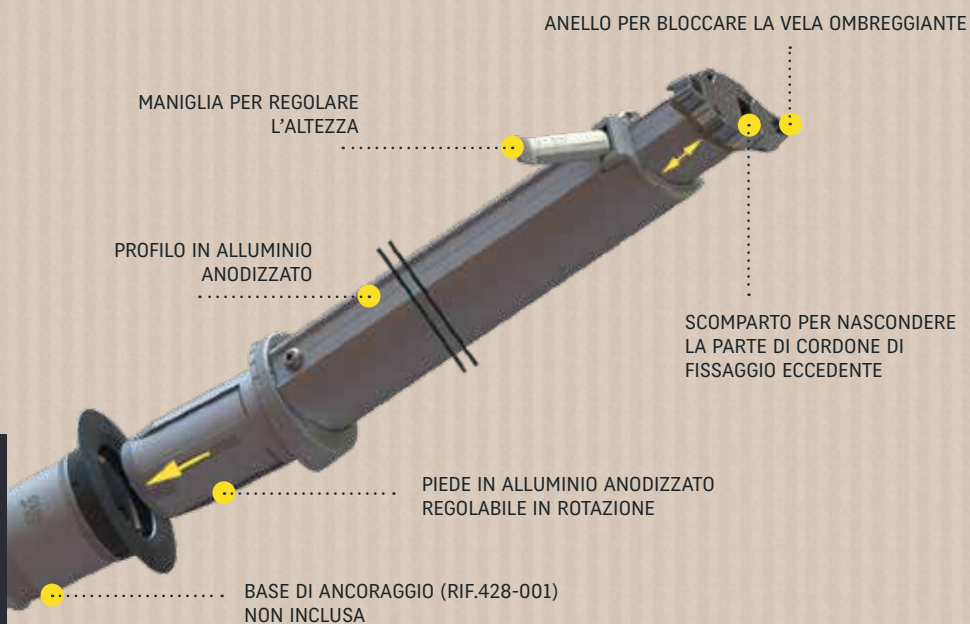

RIF 428-011

**GARD&ROCK**  
GARDANDROCK.COM

\*  
**PRATICO**  
\*

\*  
**RIMOVIBILE**  
\*

\*  
**ROBUSTO**  
\*

# PALO SORREGGI-VELA OMBREGGIANTE

TELESCOPICO IN ALLUMINIO ANODIZZATO, DA INSERIRE NELLE BASI DI ANCORAGGIO GARD&ROCK

Foto non contrattuali

I PALI GARD&ROCK PERMETTONO UN FISSAGGIO VELOCE E SEMPLICE DELLE VELE OMBREGGIANTE IN QUALSIASI PUNTO DEL VOSTRO SPAZIO ESTERNO (TERRAZZA, MANTO ERBOSO, VERANDA, PISCINA ...)

www.GARDANDROCK.com

RIF **428-011**

Foto non contrattuali

Il nostro sistema brevettato offre un ancoraggio rimovibile al fine di modulare la vostra organizzazione e di liberare il terreno in un attimo.

Dotato di un palo telescopico, potrete regolare la sua altezza a vostro piacimento. Di design e robusto, avrete un prodotto di alta qualità e made in Francia. Un accessorio essenziale per trascorrere piacevoli momenti all'aperto in condizioni ottimali.

## IL PRODOTTO NEL DETTAGLIO

- ➔ FISSAGGIO VELOCE E RIMOVIBILE
- ➔ FUNZIONE TELESCOPICA FINO A 2,3 METRI
- ➔ FUNZIONE PERGOLA PERSONALIZZABILE
- ➔ ALLUMINIO ANODIZZATO
- ➔ DESIGN E QUALITA'