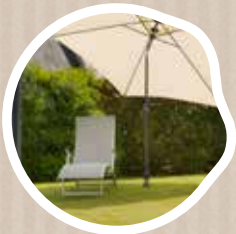

# SUPPORTO PER OMBRELLONE DRITTO

IN ALLUMINIO, DA AGGANCIARE ALLE BASI DI ANCORAGGIO GARD&ROCK

Foto non contrattuali

IL SUPPORTO PER IL FISSAGGIO GARD&ROCK PERMETTE UN ANCORAGGIO AL TERRENO ROBUSTO E RIMOVIBILE DELLA VOSTRA ATTREZZATURA ESTERNA OMBRELLONI, PERGOLE, BANDIERE, CASETTE PER GLI UCCELLI, ATTREZZATURE SPORTIVE.

RIF **428-002**

Foto non contrattuali

Il nostro scopo era quello di creare un sistema che non fosse ingombrante e che permettesse di fissare velocemente l'attrezzatura da giardino come gli ombrelloni dritti.