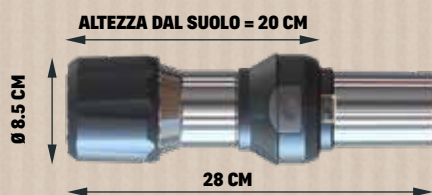

FUNZIONI

SISTEMA DI ANCORAGGIO RAPIDO **GARD & ROCK**

INDICIZZAZIONE E POSIZIONE DI BLOCCAGGIO IN ROTAZIONE

PESO

0,60 KG