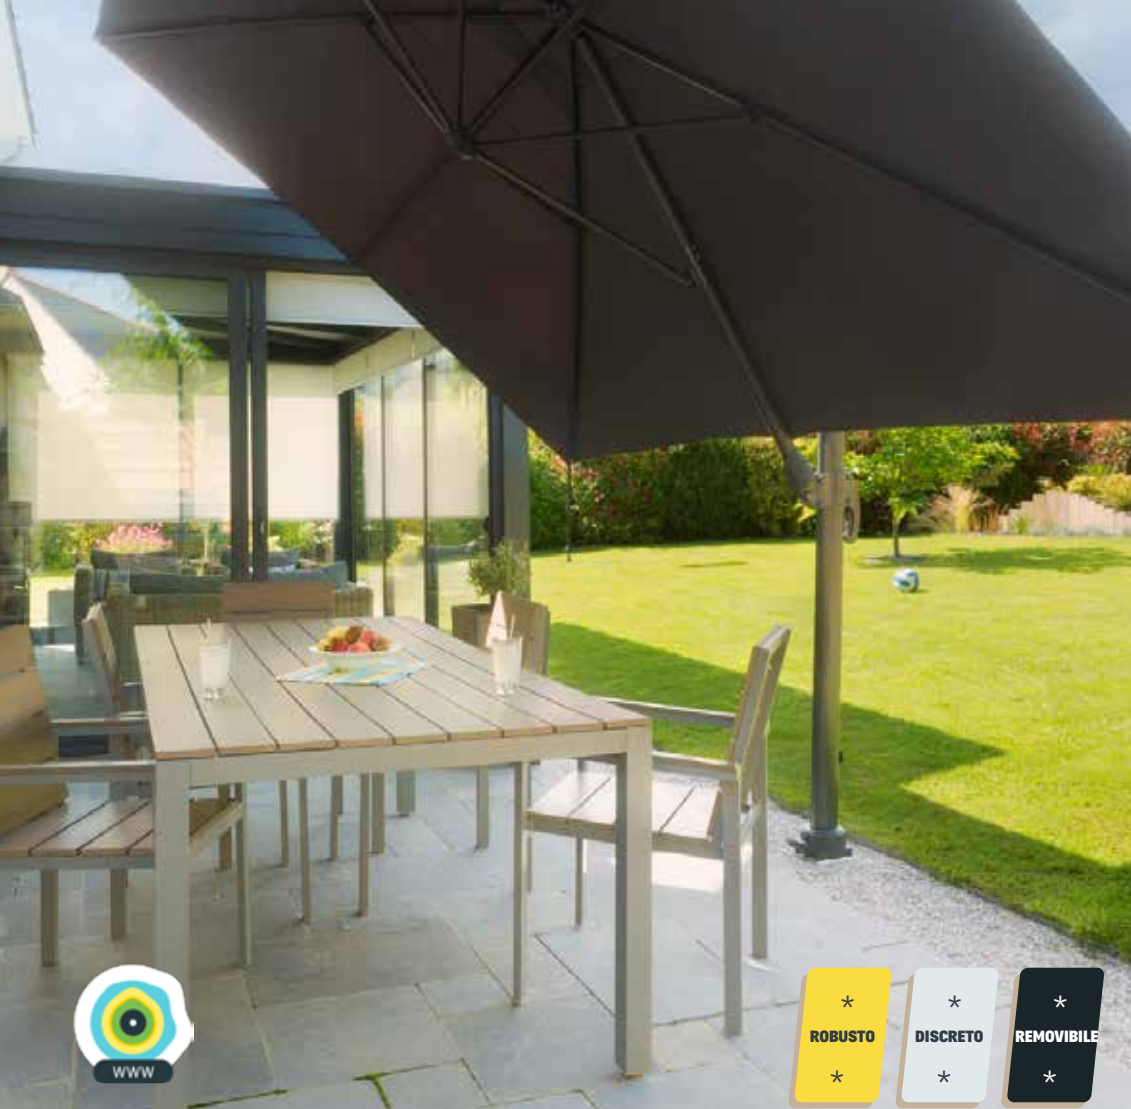

**PIEDE PER
OMBRELLONI DRITTI**
428-002

PIÙ CHE MAI, FARAI
DEL TUO GIARDINO

**UNO SPAZIO DI VITA
E DI BENESSERE.**

PER **GARD&ROCK**

IL LATO PRATICO

È FONDAMENTALE

POTRAI
ORGANIZZARE
IL TUO GIARDINO E LA TUA
TERRAZZA
IN UN ATTIMO

*FISSAGGIO
UNIVERSALE*

*ROBUSTO
E AMOVIBILE*

*SENZA
INGOMBRO*

**PIEDE OMBRELLONE
A SOSPENSIONE**
428-007

PER ESSERE PROTETTI DAL SOLE
**OVUNQUE E SENZA
INGOMBRI**

FISSATE LE VELE PARASOLE CON IL

PALO TELESCOPICO DA AGGANCIARE ALLA BASE

REGOLABILE FINO A 2.3M, SOLIDA E AMOVIBILE, POTRETE
INSTALLARE LE TENDE SENZA LIMITAZIONI

*PALO TELESCOPICO
FINO A 2,3M*

*AMOVIBILE E SENZA
INGOMBRI*

*MOVIMENTO DI
ROTAZIONE
REGOLABILE*

**PALO PER TENDE
OMBREGGIANTI**
428-011

IN FIN DEI CONTI POTRAI

MODULARE I TUOI SPAZI

A TUO PIACIMENTO E SECONDO I TUOI BISOGNI
DEL MOMENTO PRESENTE

E PER LA
FELICITÀ DI TUTTI.

FAI DEL TUO GIARDINO UN **TERRENO DI GIOCHI**
SEMPLICEMENTE AGGANCIANDO I