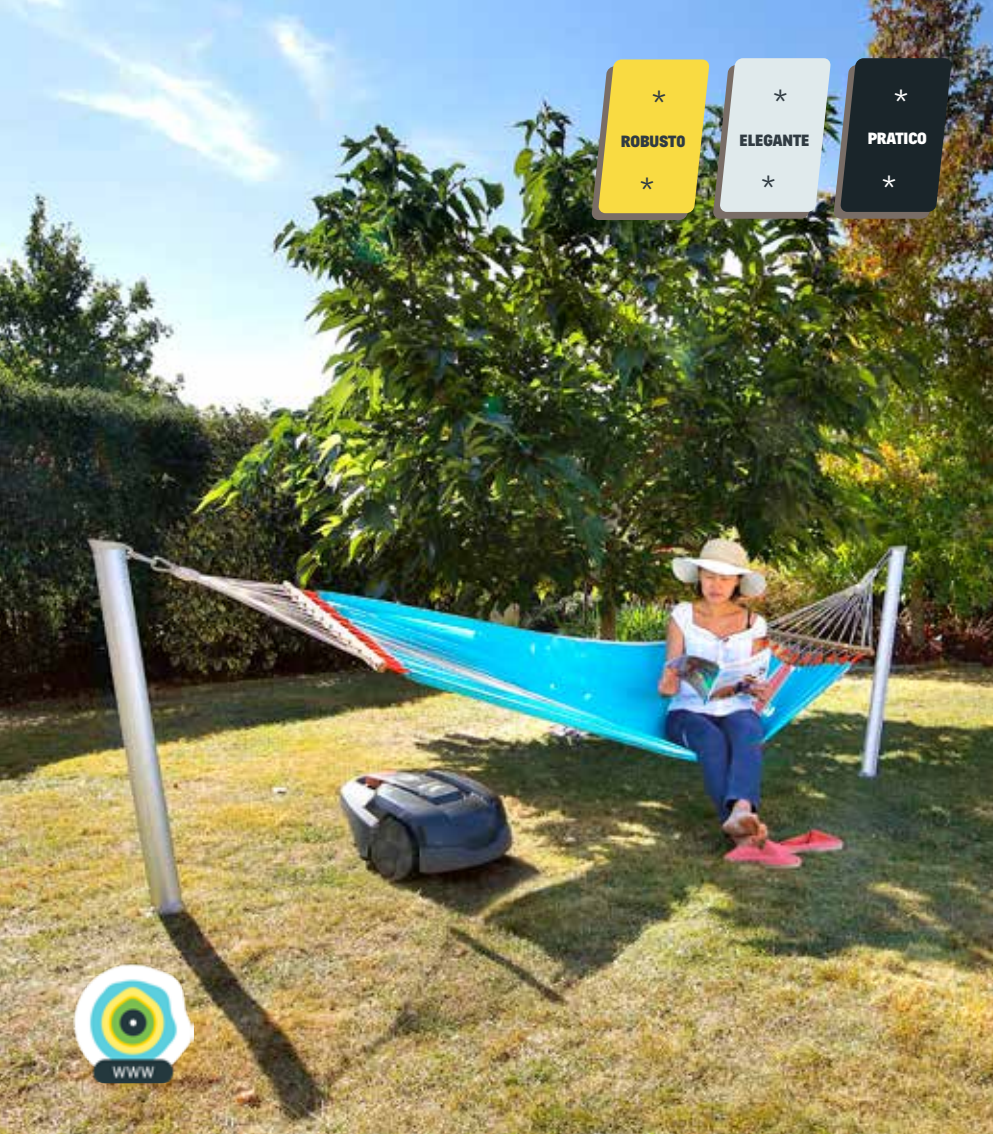

PER UN PIACEVOLE MOMENTO
DI RELAX ALL'OMBRA

**E NEL CUORE DEL
TUO GIARDINO...**

UTILIZZA

PIEDE PER OMBRELLONI DRITTI

DA AGGANCIARE SULLE BASI

PER IL **FISSAGGIO RAPIDO** DELLE TUE
ATTREZZATURE DOTATE DI UN PALO
(ombrellone, gazebo, stendibiancheria,
giochi, casetta per uccelli,...).

*
PRATICO
*

A FINE GIORNATA
LIBERATE LO SPAZIO E BLOCCATE LE

LAMPADA SOLARI

ALLE BASI O ALLA BASE FISSATA A TERRA

LAMPADA SOLARE

428-005

*

- *
ELEGANTE
*
- *
ECO
*
- *
PRATICO
*

TROVA IL POSTO IDEALE PER

INSTALLARE LA TUA AMACA

DA SOLO O COMBINATO CON UN ALBERO, GRAZIE
AL POST GARD&ROCK

*FISSAGGIO
RAPIDO*

*ROTAZIONE
REGOLABILE*

*SUPPORTO PER
CELLULARE*

PALO PER AMACA
428-014

CREA UN ANGOLO DI RELAX NEL
TUO GIARDINO!