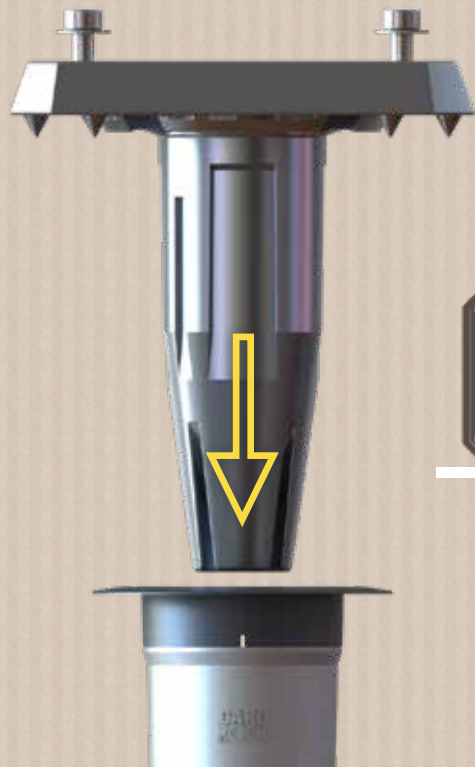

E QUANDO

**L'INSIEME SI ARMONIZZA,
E SEMPLICEMENTE PERFETTO**

INSTALLA I TUOI OMBRELLONI A SOSPENSIONE CON

PIEDE AMOVIBILE DA INSERIRE SULLE BASI

**NIENTE PIÙ ZAVORRA,
POTRETE SPOSTARE E RIPORRE LA VOSTRA
ATTREZZATURA SENZA INGOMBRI**

*FISSAGGIO
UNIVERSALE*

*ROBUSTO
E AMOVIBILE*

*SENZA
INGOMBRO*

**PIEDE OMBRELLONE
A SOSPENSIONE**
428-007

PER ESSERE PROTETTI DAL SOLE
**OVUNQUE E SENZA
INGOMBRI**

FISSATE LE VELE PARASOLE CON IL

PALO TELESCOPICO DA AGGANCIARE ALLA BASE

REGOLABILE FINO A 2.3M, SOLIDA E AMOVIBILE, POTRETE
INSTALLARE LE TENDE SENZA LIMITAZIONI

*PALO TELESCOPICO
FINO A 2,3M*

*AMOVIBILE E SENZA
INGOMBRI*

*MOVIMENTO DI
ROTAZIONE
REGOLABILE*

**PALO PER TENDE
OMBREGGIANTI**
428-011