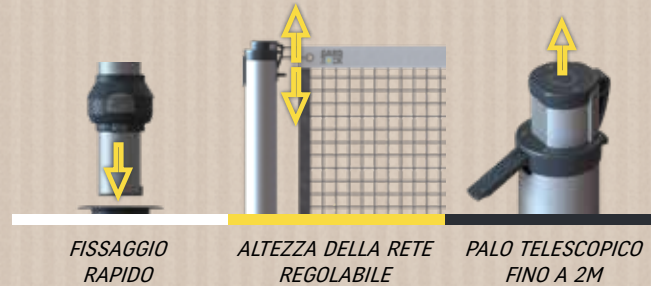

FAI DEL TUO GIARDINO UN **TERRENO DI GIOCHI**
SEMPLICEMENTE AGGANCIANDO I

PALI MULTISPORT

TELESCOPICI, POTRAI SCEGLIERE
tra il Calcio-Tennis, Tennis, Badminton,
Pallavolo e Pallavolo acquatico.

RETE E CUSTODIA INCLUSI.

PALI MULTISPORT

428-003

*