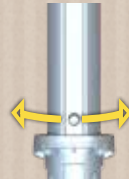

PALI MULTISPORT

TELESCOPICI, POTRAI SCEGLIERE
tra il Calcio-Tennis, Tennis, Badminton,
Pallavolo e Pallavolo acquatico.

RETE E CUSTODIA INCLUSI.

PALI MULTISPORT

428-003

*

*
MULTI-SPORT
*

*
ELEGANTE
*

*
PRATICO
*

A FINE GIORNATA
LIBERATE LO SPAZIO E BLOCCATE LE

LAMPADA SOLARI

ALLE BASI O ALLA BASE FISSATA A TERRA

LAMPADA SOLARE

428-005

*

- *
ELEGANTE
*
- *
ECO
*
- *
PRATICO
*

TROVA IL POSTO IDEALE PER

INSTALLARE LA TUA AMACA

DA SOLO O COMBINATO CON UN ALBERO, GRAZIE
AL POST GARD&ROCK

*FISSAGGIO
RAPIDO*

*ROTAZIONE
REGOLABILE*

*SUPPORTO PER
CELLULARE*

PALO PER AMACA
428-014

CREA UN ANGOLO DI RELAX NEL
TUO GIARDINO!