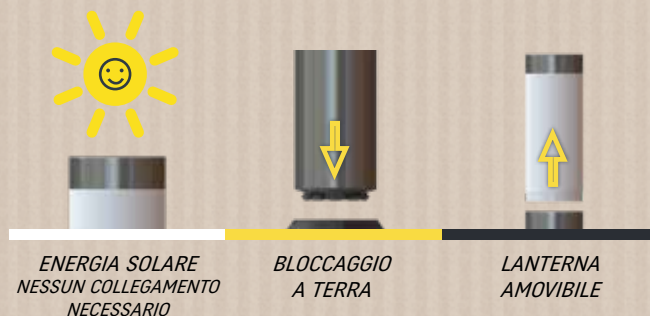

*
PRATICO
*

A FINE GIORNATA
LIBERATE LO SPAZIO E BLOCCATE LE

LAMPADA SOLARI

ALLE BASI O ALLA BASE FISSATA A TERRA

LAMPADA SOLARE

428-005

*

- *
ELEGANTE
*
- *
ECO
*
- *
PRATICO
*

TROVA IL POSTO IDEALE PER

INSTALLARE LA TUA AMACA

DA SOLO O COMBINATO CON UN ALBERO, GRAZIE
AL POST GARD&ROCK

*FISSAGGIO
RAPIDO*

*ROTAZIONE
REGOLABILE*

*SUPPORTO PER
CELLULARE*

PALO PER AMACA
428-014

CREA UN ANGOLO DI RELAX NEL
TUO GIARDINO!