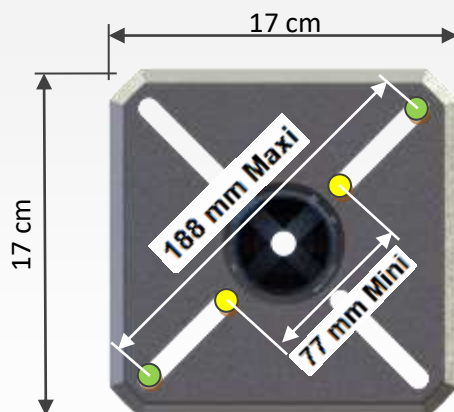

www.gardandrock.com

DISCRET, AMOVIBLE ET ROBUSTE

À INSÉRER DANS LA BASE D'ANCRAGE **GARD & ROCK** (428-001 non incluse)

POUR L'INSTALLATION FACILE DE PARASOLS DÉPORTÉS

Fixation solide
(ici un parasol de 4x3m)

PRODUIT DE QUALITÉ ET INNOVANT

FIXATION PAR **VIS INOX** avec entraxe ajustable de 55 à 133mm (77 à 188mm en diagonale)

DIMENSIONS ET POIDS

Poids : 1,6 kg