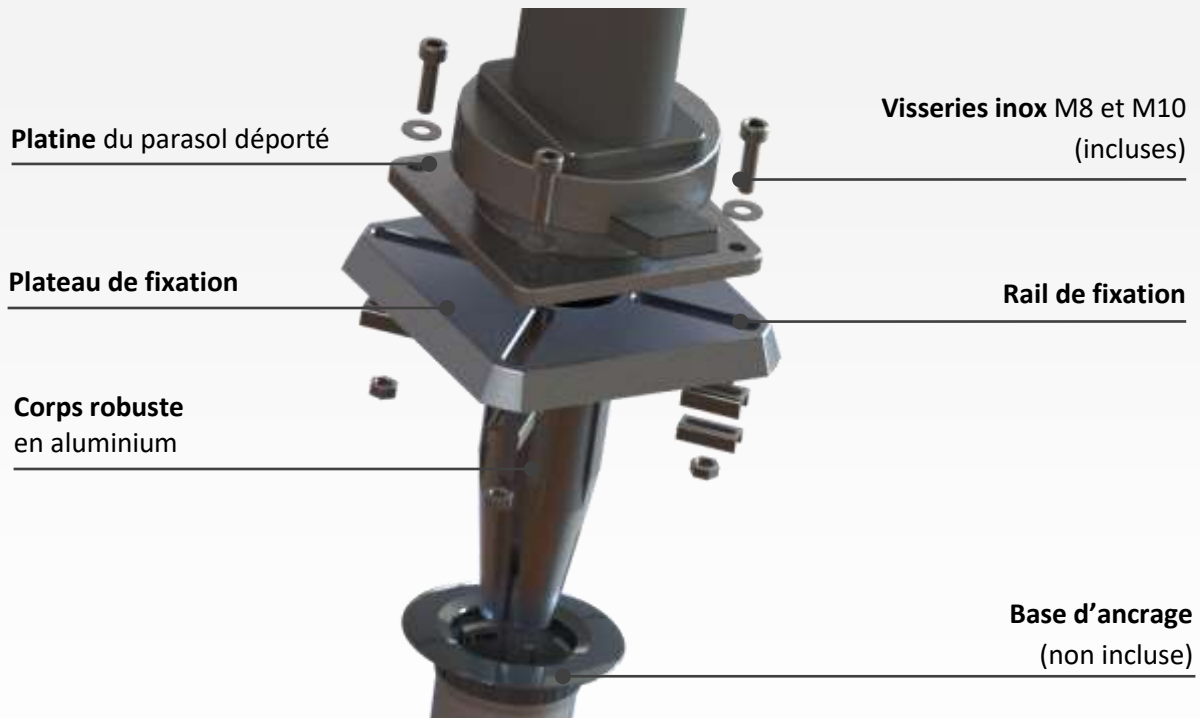

www.gardandrock.com

DISCRET, AMOVIBLE ET ROBUSTE

À INSÉRER DANS LA BASE D'ANCRAGE **GARD & ROCK** (428-001 non incluse)

POUR L'INSTALLATION FACILE DE PARASOLS DÉPORTÉS

Fixation solide
(ici un parasol de 4x3m)

Discret
et amovible

NON ENCOMBRANT ET DÉPLAÇABLE FACILEMENT SUR D'AUTRES BASES

ADAPTÉ À TOUT TYPE DE TERRAIN

Bordure de terrasse
(non encombrant)

Pelouse (adapté aux terrains
inclinés et irréguliers)

Massif (harmonie avec le décor)

PRODUIT DE QUALITÉ ET INNOVANT

FIXATION PAR **VIS INOX** avec entraxe ajustable de 55 à 133mm (77 à 188mm en diagonale)

DIMENSIONS ET POIDS

Poids : 1,6 kg