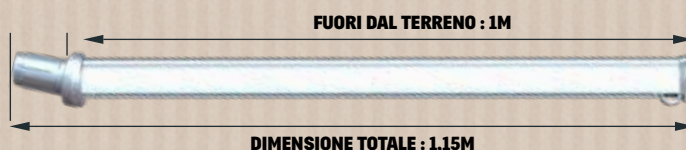

RIF **428-014**

images non contractuelles

Innovativi e dal design francese, i pali Gard&Rock, insieme alle loro basi di ancoraggio, consentono un'installazione dell'amaca veloce e in qualsiasi punto del tuo giardino.

Potrai installare le tue basi in terrazza, a bordo piscina o sul prato. Con i nostri pali senza ingombro, potrai usare il tagliaerba o riporre la tua amaca con facilità!

DETTAGLI DEL PRODOTTO

- ➔ FISSAGGIO RAPIDO E RIMOVIBILE
- ➔ SI PUÒ COMBINARE CON UN ALBERO
- ➔ SUPPORTO PER CELLULARE
- ➔ PIEDE CON ROTAZIONE REGOLABILE
- ➔ DI DESIGN, IN ALLUMINIO ANODIZZATO

ANELLO IN ACCIAIO INOX PER FISSARE L'AMACA

PALO IN ALLUMINIO ANODIZZATO

SUPPORTO PER CELLULARE

PIEDE IN ALLUMINIO CON ROTAZIONE REGOLABILE

BASE DI ANCORAGGIO DA AVVITARE O SIGILLARE (RIF. 428-001 / NON INCLUSA)

DIMENSIONI

PESO

2,5 **5.5 Lb**

PACKAGING

CUSTODIA IN OMAGGIO!

DA INSERIRE NELLA

BASE DI ANCORAGGIO GARD&ROCK (428-001, NON INCLUSA)

PALO PER AMACA