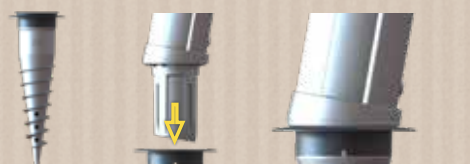

RIF 428-014

PALO PER AMACA

RIMOVIBILE E IN ALLUMINIO, DA INSERIRE NELLE BASI DI ANCORAGGIO GARD&ROCK

immagini libere da vincoli contrattuali

I PALI GARD&ROCK CONSENTONO DI FISSARE L'AMACA IN MODO FACILE E RIMOVIBILE IN QUALSIASI PUNTO DELLO SPAZIO ESTERNO. COMBINA O MENO IL PALO CON UN ALBERO PER MOLTIPLICARE LE POSSIBILITÀ DI TROVARE IL POSTO IDEALE PER IL TUO RELAX!

Potrai installare le tue basi in terrazza, a bordo piscina o sul prato. Con i nostri pali senza ingombro, potrai usare il tagliaerba o riporre la tua amaca con facilità!

DETTAGLI DEL PRODOTTO

- ➔ FISSAGGIO RAPIDO E RIMOVIBILE
- ➔ SI PUÒ COMBINARE CON UN ALBERO
- ➔ SUPPORTO PER CELLULARE
- ➔ PIEDE CON ROTAZIONE REGOLABILE
- ➔ DI DESIGN, IN ALLUMINIO ANODIZZATO

ANELLO IN ACCIAIO INOX PER FISSARE L'AMACA

PALO IN ALLUMINIO ANODIZZATO

SUPPORTO PER CELLULARE

PIEDE IN ALLUMINIO CON ROTAZIONE REGOLABILE

BASE DI ANCORAGGIO DA AVVITARE O SIGILLARE (RIF. 428-001 / NON INCLUSA)

DIMENSIONI

PESO

2,5 **5.5 Lb**

PACKAGING

CUSTODIA IN OMAGGIO!

DA INSERIRE NELLA

BASE DI ANCORAGGIO GARD&ROCK (428-001, NON INCLUSA)

PALO PER AMACA