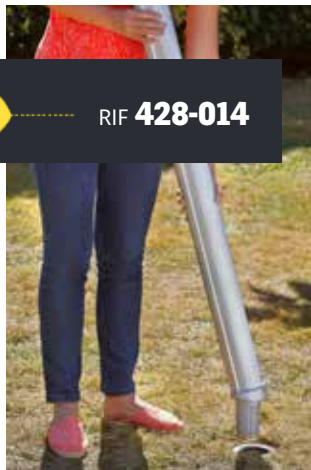

RIF 428-014

PALO PER AMACA

RIMOVIBILE E IN ALLUMINIO, DA INSERIRE NELLE BASI DI ANCORAGGIO GARD&ROCK

immagini libere da vincoli contrattuali

I PALI GARD&ROCK CONSENTONO DI FISSARE L'AMACA IN MODO FACILE E RIMOVIBILE IN QUALSIASI PUNTO DELLO SPAZIO ESTERNO. COMBINA O MENO IL PALO CON UN ALBERO PER MOLTIPLICARE LE POSSIBILITÀ DI TROVARE IL POSTO IDEALE PER IL TUO RELAX!

RIF **428-014**

images non contractuelles

Innovativi e dal design francese, i pali Gard&Rock, insieme alle loro basi di ancoraggio, consentono un'installazione dell'amaca veloce e in qualsiasi punto del tuo giardino.

Potrai installare le tue basi in terrazza, a bordo piscina o sul prato. Con i nostri pali senza ingombro, potrai usare il tagliaerba o riporre la tua amaca con facilità!

DETTAGLI DEL PRODOTTO

- ➔ FISSAGGIO RAPIDO E RIMOVIBILE
- ➔ SI PUÒ COMBINARE CON UN ALBERO
- ➔ SUPPORTO PER CELLULARE
- ➔ PIEDE CON ROTAZIONE REGOLABILE
- ➔ DI DESIGN, IN ALLUMINIO ANODIZZATO

ANELLO IN ACCIAIO INOX PER FISSARE L'AMACA

PALO IN ALLUMINIO ANODIZZATO

SUPPORTO PER CELLULARE

PIEDE IN ALLUMINIO CON ROTAZIONE REGOLABILE

BASE DI ANCORAGGIO DA AVVITARE O SIGILLARE (RIF. 428-001 / NON INCLUSA)