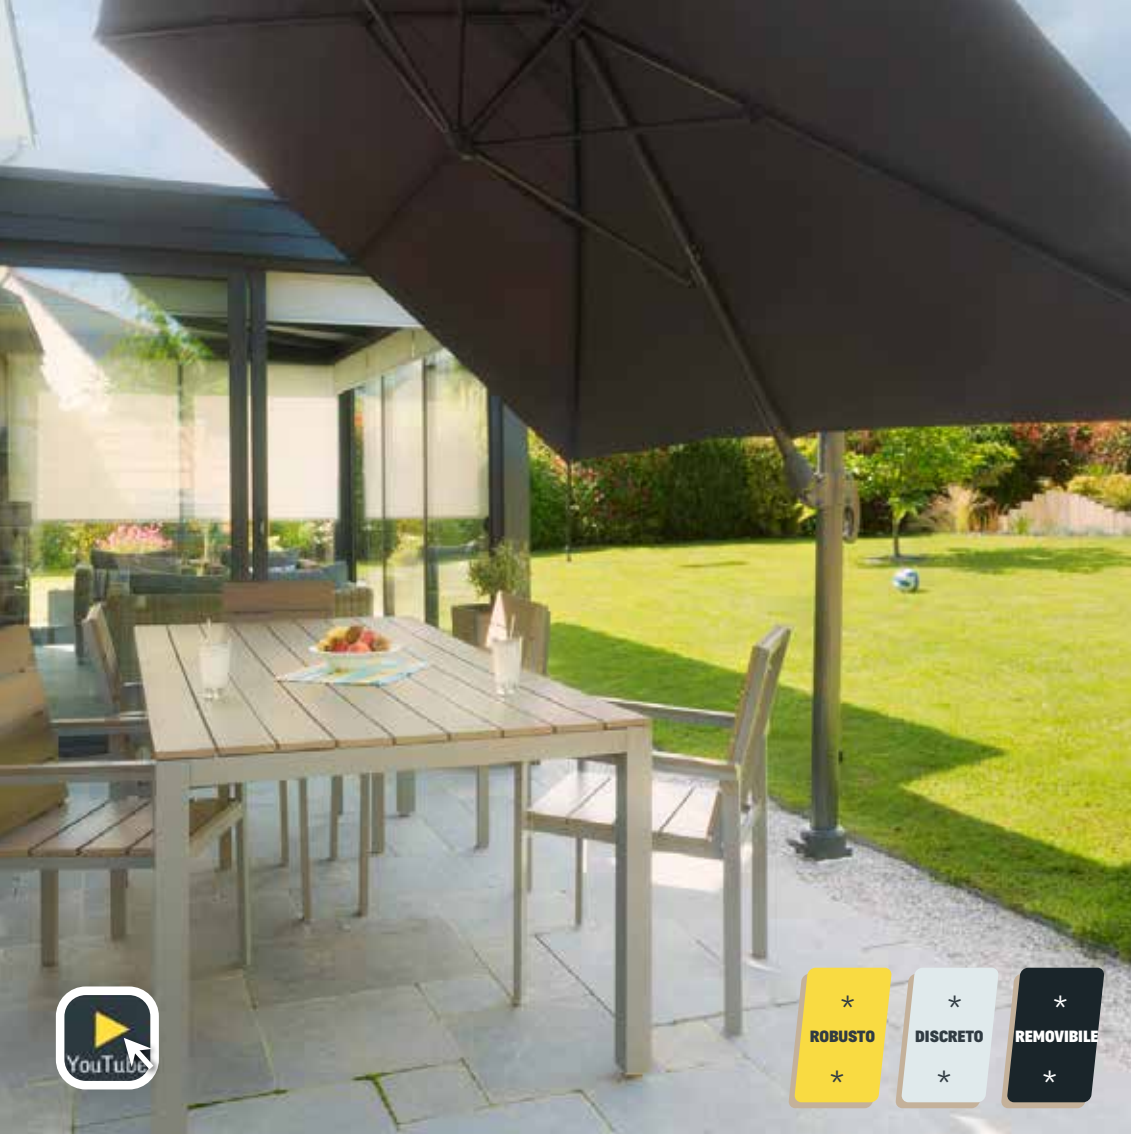

PIÙ CHE MAI, FARAI  
DEL TUO GIARDINO

**UNO SPAZIO DI VITA  
E DI BENESSERE.**

PER **GARD&ROCK**

**IL LATO PRATICO**

È FONDAMENTALE

POTRAI  
**ORGANIZZARE**  
IL TUO GIARDINO E LA TUA  
TERRAZZA  
**IN UN ATTIMO**

# **PIEDE AMOVIBILE DA INSERIRE SULLE BASI**

**NIENTE PIÙ ZAVORRA,  
POTRETE SPOSTARE E RIPORRE LA VOSTRA  
ATTREZZATURA SENZA INGOMBRI**

*FISSAGGIO  
UNIVERSALE*

*ROBUSTO  
E AMOVIBILE*

*SENZA  
INGOMBRO*

**PIEDE OMBRELLONE  
A SOSPENSIONE**  
428-007

- \*  
**ROBUSTO**  
\*
- \*  
**DISCRETO**  
\*
- \*  
**REMOVIBILE**  
\*

PER ESSERE PROTETTI DAL SOLE  
**OVUNQUE E SENZA  
INGOMBRI**

**FISSATE LE VELE PARASOLE CON IL**  
**PALO TELESCOPICO**  
**DA AGGANCIARE ALLA BASE**

REGOLABILE FINO A 2.3M, SOLIDA E AMOVIBILE, POTRETE  
INSTALLARE LE TENDE SENZA LIMITAZIONI

*PALO TELESCOPICO  
FINO A 2,3M*

*AMOVIBILE E SENZA  
INGOMBRI*

*MOVIMENTO DI  
ROTAZIONE  
REGOLABILE*

**PALO PER TENDE  
OMBREGGIANTI**  
428-011